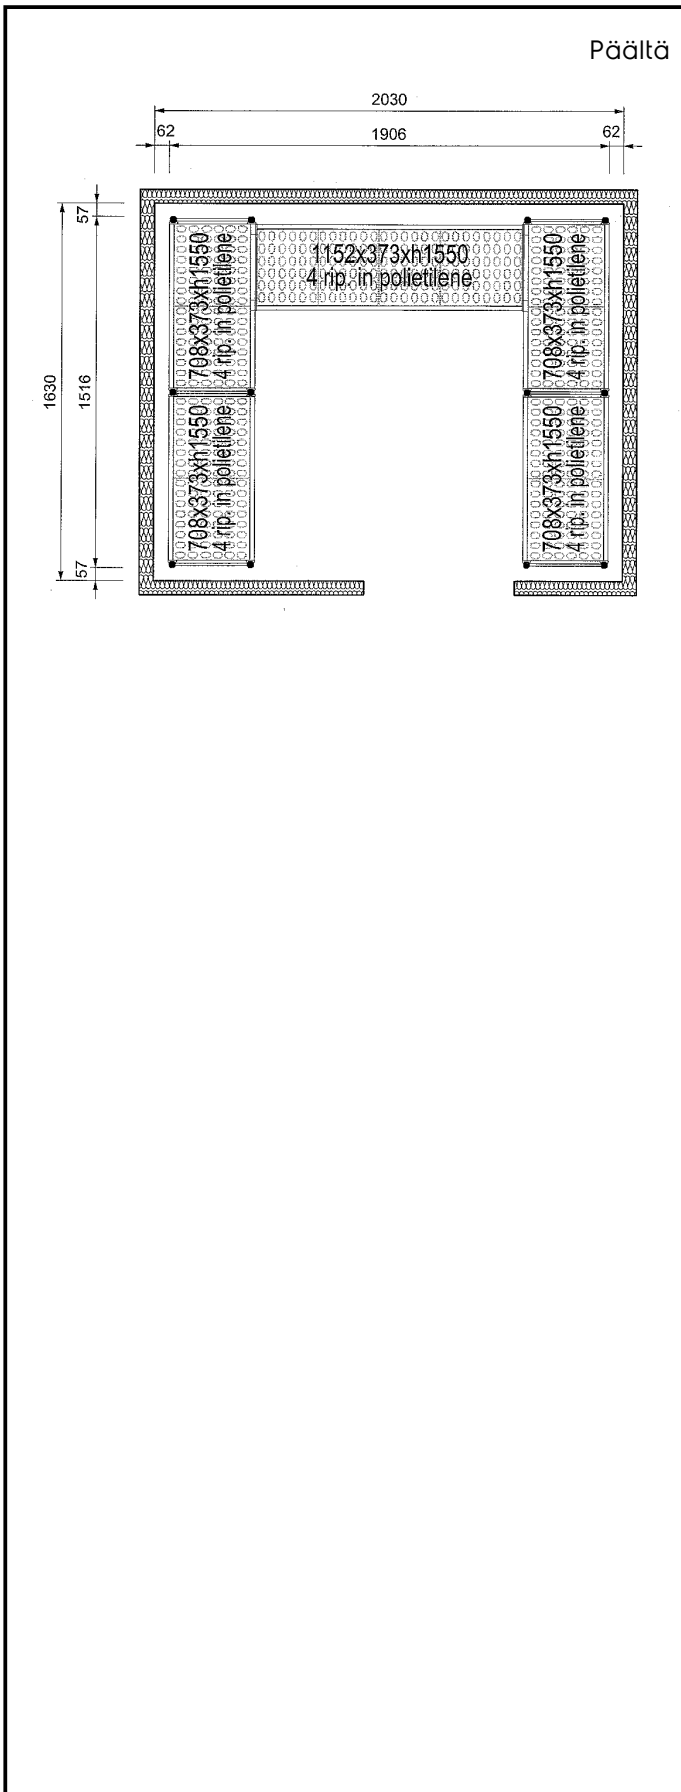

Hyllysarja 2030x1630 mm
kylmähuoneeseen

Lyhyt spesifikaatio

Kapp. Nro. _____

Kylmähuoneen hyllysarja 2030x1630 mm. Hyllyt elintarvikehyväksyttyä muovia ja runko alumiinia.

Ominaisuudet

- Täydellinen hyllyjärjestelmä mahdollistaa hyllyjen nopean ja helpon kiinnittämisen telineisiin.
- Soveltuu GN 1/1, GN 1/2 ja GN 1/3 astioille.

Avaintieto

Uprights

137096 (CRS2016)

2

Ulkomitat, leveys:

708 mm

Ulkomitat, syvyys:

373 mm